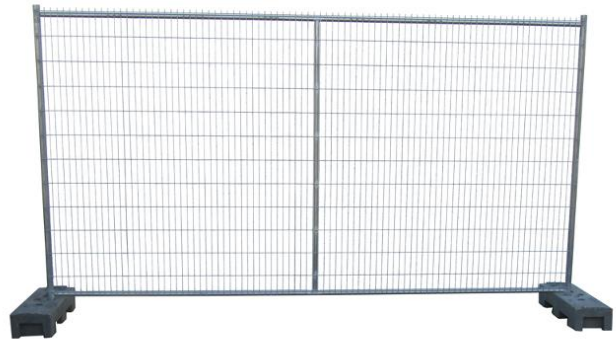

HERASHEK

Onderdelen

- * Herashek (3.5 x 2.0 Me)
- * Staanblokken (aantal herassen + 1)
- * Klemmen (aantal herassen – 1)

Opgelet:

De herashekken hebben een onhandig grote afmeting en zijn enkel te vervoeren met een grote camionette. Houd hier rekening mee voor je deze bestelt.